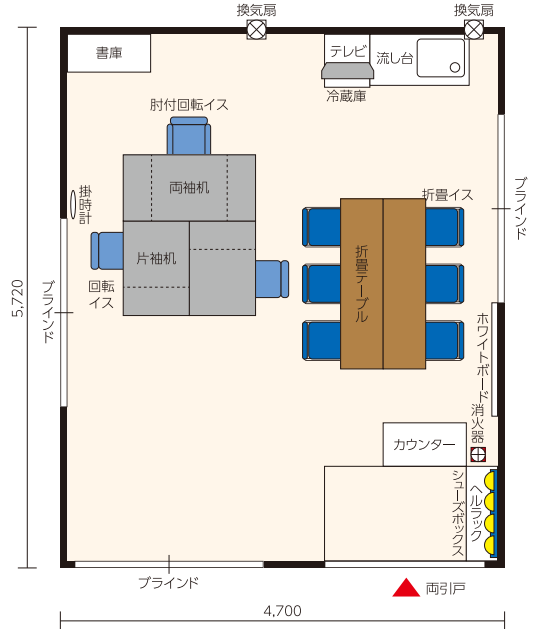

冷暖房エアコン(2.8kw)	2台
両袖机	1台
肘付回転イス	1脚
片袖机	2台
回転イス	2脚
折畳テーブル(1800×450)	2台
折畳イス	6脚
書庫	1台
カウンター	1台
シューズボックス	1台
流し台	1台
冷蔵庫(90L)	1台
液晶テレビ(24型)	1台
※場所によっては映りの悪い地域もあります。また、チャンネル調整は現場にて対応をお願いします。	
掛時計	1台
消火器	1本
ホワイトボード(壁掛/月予定)(1200×900)	1枚
ヘルラック	4人用
ブラインド	3ヶ所
換気扇	2ヶ所
蛍光灯(40W)	12灯
電源コンセント	7ヶ所

- ※ハウス電源は1棟100V・30Aです。(AC回路含)(発電機使用不可)
- ※レイアウト変更不可。

2連棟8坪

サイズ…W4,700×D5,720×H2,700

重量…ハウス1棟当たり1,250kg(備品なし)

備品参考例

両袖机	1台
肘付回転イス	1脚
片袖机	2台
回転イス	2脚
折畳テーブル(1800×450)	2台
折畳イス	6脚
書庫	1台
カウンター	1台
シューズボックス	1台
流し台	1台
冷蔵庫(90L)	1台
液晶テレビ(24型)	1台
※場所によっては映りの悪い地域もあります。また、チャンネル調整は現場にて対応をお願いします。	
掛時計	1台
消火器	1本
ホワイトボード(壁掛/月予定)(1200×900)	1枚
ヘルラック	4人用
ブラインド	3ヶ所
換気扇	2ヶ所
LED灯具	6灯
電源コンセント	4ヶ所

- ※ハウス電源は1棟100V・20Aです。(発電機使用不可)
- ※AC電源は1台100V・20Aです。(ACは別回路となります)
- ※レイアウト変更可能です。別途レイアウト費掛かります。
- ※エアコン・キッチン・カーペットはオプション品となります。

2連棟8坪2階建

サイズ…W4,700×D5,720×H5,400

重量…ハウス1棟当たり1,250kg(備品なし)

備品参考例

2F(事務所)	
両袖机	1台
肘付回転イス	1脚
片袖机	2台
回転イス	2脚
折畳テーブル(1800×450)	2台
折畳イス	6脚
書庫	1台
カウンター	1台
シューズボックス	1台
流し台	1台
冷蔵庫(90L)	1台
液晶テレビ(24型)	1台
※場所によっては映りの悪い地域もあります。また、チャンネル調整は現場にて対応をお願いします。	
掛時計	1台
消火器	1本
ホワイトボード(壁掛/月予定)(1200×900) 1枚	
ヘルラック 4人用	
ブラインド 3ヶ所	
換気扇 2ヶ所	
LED灯具 6灯	
電源コンセント 4ヶ所	
1F(休憩所)	
折畳テーブル(1800×450) 8台	
折畳イス 24脚	
掛時計 1台	
消火器 1本	
ブラインド 3ヶ所	
換気扇 2ヶ所	
LED灯具 6灯	
電源コンセント 4ヶ所	

- ※ハウス電源は1棟100V・20Aです。(発電機使用不可)
- ※AC電源は1台100V・20Aです。(ACは別回路となります)
- ※レイアウト変更可能です。別途レイアウト費掛かります。
- ※エアコン・キッチン・カーペットはオプション品となります。

3連棟 12坪

サイズ…W7,050×D5,720×H2,700

重量…ハウス1棟当たり1,250kg(備品なし)

備品参考例

両袖机	1台
肘付回転イス	1脚
片袖机	2台
回転イス	2脚
折畳テーブル(1800×450)	4台
折畳イス	12脚
書庫	2台
カウンター	1台
シューズボックス	1台
流し台	1台
冷蔵庫(90L)	1台
液晶テレビ(24型)	1台
※場所によっては映りの悪い地域もあります。また、チャンネル調整は現場にて対応をお願いします。	
掛時計	1台
消火器	1本
ホワイトボード(壁掛/月予定)(1200×900)	1枚
ヘルラック	4人用
ブラインド	4ヶ所
換気扇	3ヶ所
LED灯具	9灯
電源コンセント	6ヶ所