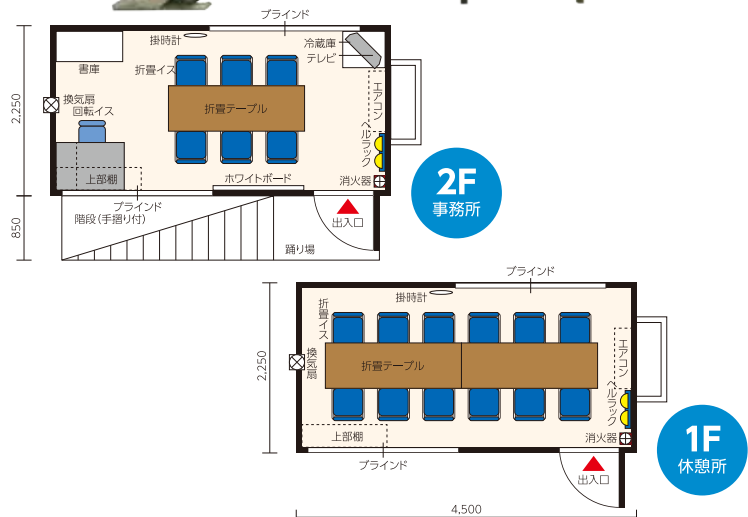

3坪型

サイズ…W4,500×D2,250×H2,380

AC架台…D430/重量…空1,100kg、備品有1,300kg

備品参考例

- 冷暖房エアコン(2.5kw) …………… 1台
- 片袖机 …………… 1台
- 回転イス …………… 1脚
- 折畳テーブル(1800×600) …………… 1台
- 折畳イス …………… 6脚
- 書庫 …………… 1台
- 冷蔵庫(90L) …………… 1台
- 液晶テレビ(24型) …………… 1台
- ※場所によっては映りの悪い地域もあります。また、チャンネル調整は現場にて対応お願いします。
- 掛時計 …………… 1台
- 消火器 …………… 1本
- ホワイトボード(壁掛/月予定)(1200×900) …………… 1枚
- ヘルラック …………… 4人用
- ブラインド …………… 2ヶ所
- 上部棚 …………… 1ヶ所
- 換気扇 …………… 1ヶ所
- 蛍光灯(40W) …………… 4灯
- 電源コンセント …………… 4ヶ所

※ハウス電源は100V・30Aです。(発電機使用不可)
※AC・備品なしも選べます。

レンタルハウス

3坪2階建

サイズ…W4,500×D2,250×H4,800

AC架台…D430/階段…D850

備品参考例

2F(事務所) - 冷暖房エアコン(2.5kw) …… 1台 - 片袖机 …………… 1台 - 回転イス …………… 1脚 - 折畳テーブル(1800×600) 1台 - 折畳イス …………… 6脚 - 書庫 …………… 1台 - 冷蔵庫(90L) …………… 1台 - 液晶テレビ(24型) …………… 1台 ※場所によっては映りの悪い地域もあります。また、チャンネル調整は現場にて対応お願いします。 - 掛時計 …………… 1台 - 消火器 …………… 1本 - ホワイトボード(壁掛/月予定)(1200×900) …………… 1枚 - ヘルラック …………… 4人用 - ブラインド …………… 2ヶ所 - 上部棚 …………… 1ヶ所 - 換気扇 …………… 1ヶ所	- 蛍光灯(40W) …………… 4灯 - 電源コンセント …………… 4ヶ所 1F(休憩所) - 冷暖房エアコン(2.5kw) …… 1台 - 折畳テーブル(1800×600) …… 2台 - 折畳イス …………… 12脚 - 掛時計 …………… 1台 - 消火器 …………… 1本 - ヘルラック …………… 4人用 - ブラインド …………… 2ヶ所 - 上部棚 …………… 1ヶ所 - 換気扇 …………… 1ヶ所 - 蛍光灯(40W) …………… 4灯 - 電源コンセント …………… 4ヶ所

※ハウス電源は100V・30Aです。(発電機使用不可)
※AC・備品なしも選べます。