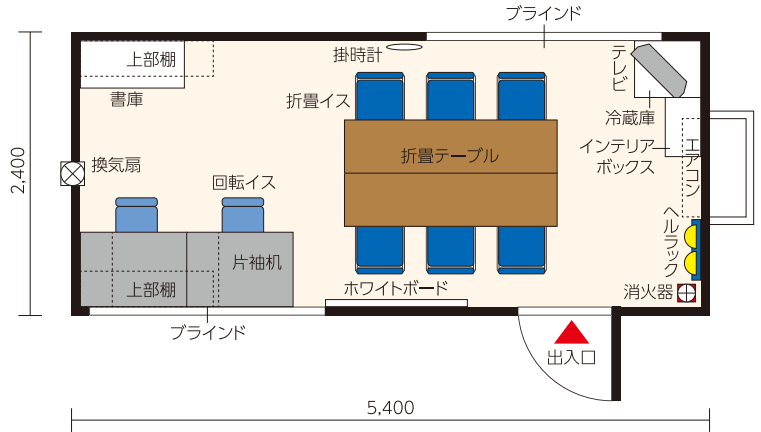

4坪型

サイズ…W5,400×D2,400×H2,380

AC架台…D430/重量…空1,400kg、備品有1,650kg

備品参考例

- 冷暖房エアコン(2.8kw) …………… 1台
- 片袖机 …………… 2台
- 回転イス …………… 2脚
- 折畳テーブル(1800×450) …………… 2台
- 折畳イス …………… 6脚
- 書庫 …………… 1台
- 冷蔵庫(90L) …………… 1台
- インテリアボックス …………… 1台
- 液晶テレビ(24型) …………… 1台
- ※場所によっては映りの悪い地域もあります。また、チャンネル調整は現場にて対応をお願いします。
- 掛時計 …………… 1台
- 消火器 …………… 1本
- ホワイトボード(壁掛/月予定)(1200×900) …………… 1枚
- ヘルラック …………… 4人用
- ブラインド …………… 2ヶ所
- 上部棚 …………… 2ヶ所
- 換気扇 …………… 1ヶ所
- 蛍光灯(40W) …………… 6灯
- 電源コンセント …………… 4ヶ所

※ハウス電源は100V・30Aです。(発電機使用不可)
 ※AC・備品なしも選べます。

4坪2階建

サイズ…W5,400×D2,400×H4,800

AC架台…D430/階段…D850

備品参考例

- | | |
|--|---|
| <p>2F(事務所)</p> <ul style="list-style-type: none"> 冷暖房エアコン(2.8kw) …… 1台 片袖机 …………… 2台 回転イス …………… 2脚 折畳テーブル(1800×450) 2台 折畳イス …………… 6脚 書庫 …………… 1台 冷蔵庫(90L) …………… 1台 インテリアボックス …………… 1台 液晶テレビ(24型) …………… 1台 ※場所によっては映りの悪い地域もあります。また、チャンネル調整は現場にて対応をお願いします。 掛時計 …………… 1台 消火器 …………… 1本 ホワイトボード(壁掛/月予定)(1200×900) …………… 1枚 ヘルラック …………… 4人用 ブラインド …………… 2ヶ所 | <ul style="list-style-type: none"> 上部棚 …………… 2ヶ所 換気扇 …………… 1ヶ所 蛍光灯(40W) …………… 6灯 電源コンセント …………… 4ヶ所 <p>1F(休憩所)</p> <ul style="list-style-type: none"> 冷暖房エアコン(2.8kw) …… 1台 折畳テーブル(1800×600) …… 2台 折畳イス …………… 12脚 掛時計 …………… 1台 消火器 …………… 1本 ヘルラック …………… 4人用 ブラインド …………… 2ヶ所 上部棚 …………… 2ヶ所 換気扇 …………… 1ヶ所 蛍光灯(40W) …………… 6灯 電源コンセント …………… 4ヶ所 |
|--|---|