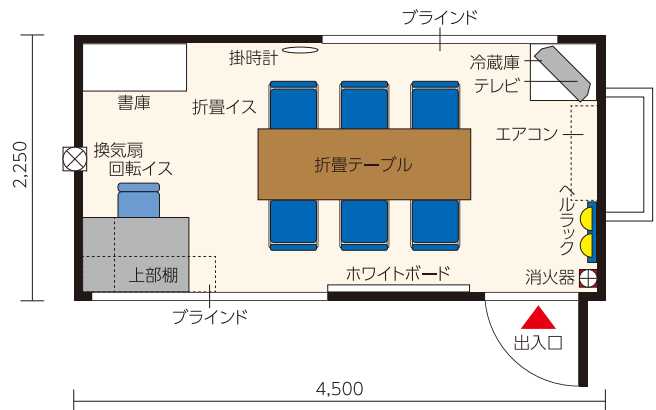

※ハウス電源は100V・30Aです。(発電機使用不可)
 ※AC・備品なしも選べます。

3坪型

サイズ…W4,500×D2,250×H2,380

AC架台…D430/重量…空1,100kg、備品有1,300kg

備品参考例

- 冷暖房エアコン(2.5kw) …………… 1台
- 片袖机 …………… 1台
- 回転イス …………… 1脚
- 折畳テーブル(1800×600) …………… 1台
- 折畳イス …………… 6脚
- 書庫 …………… 1台
- 冷蔵庫(90L) …………… 1台
- 液晶テレビ(24型) …………… 1台
- ※場所によっては映りの悪い地域もあります。また、チャンネル調整は現場にて対応お願いします。
- 掛時計 …………… 1台
- 消火器 …………… 1本
- ホワイトボード(壁掛/月予定)(1200×900) …………… 1枚
- ヘルラック …………… 4人用
- ブラインド …………… 2ヶ所
- 上部棚 …………… 1ヶ所
- 換気扇 …………… 1ヶ所
- 蛍光灯(40W) …………… 4灯
- 電源コンセント …………… 4ヶ所

※ハウス電源は100V・30Aです。(発電機使用不可)
 ※AC・備品なしも選べます。

レンタルハウス

3坪2階建

サイズ…W4,500×D2,250×H4,800

AC架台…D430/階段…D850

備品参考例

- | | |
|---|---|
| <p>2F(事務所)</p> <ul style="list-style-type: none"> 冷暖房エアコン(2.5kw) …… 1台 片袖机 …………… 1台 回転イス …………… 1脚 折畳テーブル(1800×600) 1台 折畳イス …………… 6脚 書庫 …………… 1台 冷蔵庫(90L) …………… 1台 液晶テレビ(24型) …………… 1台 ※場所によっては映りの悪い地域もあります。また、チャンネル調整は現場にて対応お願いします。 掛時計 …………… 1台 消火器 …………… 1本 ホワイトボード(壁掛/月予定)(1200×900) …………… 1枚 ヘルラック …………… 4人用 ブラインド …………… 2ヶ所 上部棚 …………… 1ヶ所 換気扇 …………… 1ヶ所 | <ul style="list-style-type: none"> 蛍光灯(40W) …………… 4灯 電源コンセント …………… 4ヶ所 <p>1F(休憩所)</p> <ul style="list-style-type: none"> 冷暖房エアコン(2.5kw) …… 1台 折畳テーブル(1800×600) …… 2台 折畳イス …………… 12脚 掛時計 …………… 1台 消火器 …………… 1本 ヘルラック …………… 4人用 ブラインド …………… 2ヶ所 上部棚 …………… 1ヶ所 換気扇 …………… 1ヶ所 蛍光灯(40W) …………… 4灯 電源コンセント …………… 4ヶ所 |
|---|---|