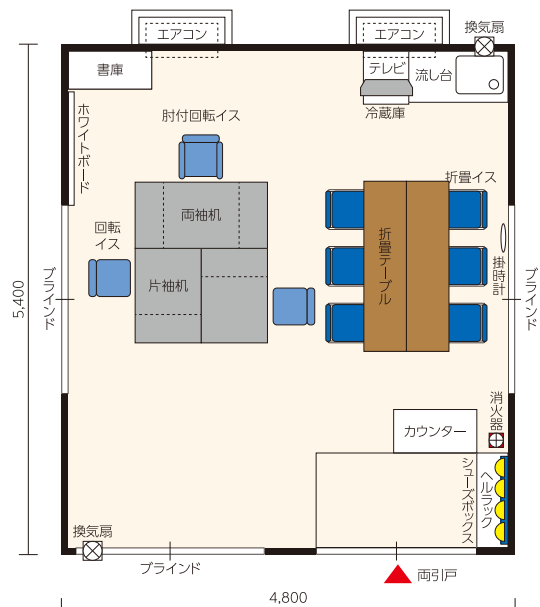

- ※ハウス電源は1フロア100V・20Aです。(発電機使用不可)
- ※AC電源は1台100V・20Aです。(ACは別回路となります)
- ※レイアウト変更可能です。別途レイアウト費がかかります。
- ※エアコン・カーペットはオプション品となります。

レンタルハウス

8坪型(連棟式)

サイズ…W4,800×D5,400×H2,600

AC架台…D430

重量…ハウス1棟当たり1,350kg(備品なし)

備品参考例

冷暖房エアコン(2.8kw)	2台
両袖机	1台
肘付回転イス	1脚
片袖机	2台
回転イス	2脚
折畳テーブル(1800×450)	2台
折畳イス	6脚
書庫	1台
カウンター	1台
シューズボックス	1台
流し台	1台
冷蔵庫(90L)	1台
液晶テレビ(24型)	1台
※場所によっては映りの悪い地域もあります。また、チャンネル調整は現場にて対応をお願いします。	
掛時計	1台
消火器	1本
ホワイトボード(壁掛/月予定)(1200×900)	1枚
ヘルラック	4人用
ブラインド	3ヶ所
換気扇	2ヶ所
蛍光灯(40W)	12灯
電源コンセント	7ヶ所

- ※ハウス電源は1棟100V・30Aです。(AC回路含)(発電機使用不可)
- ※レイアウト変更不可。

2連棟8坪

サイズ…W4,700×D5,720×H2,700

重量…ハウス1棟当たり1,250kg(備品なし)

備品参考例

両袖机	1台
肘付回転イス	1脚
片袖机	2台
回転イス	2脚
折畳テーブル(1800×450)	2台
折畳イス	6脚
書庫	1台
カウンター	1台
シューズボックス	1台
流し台	1台
冷蔵庫(90L)	1台
液晶テレビ(24型)	1台
※場所によっては映りの悪い地域もあります。また、チャンネル調整は現場にて対応をお願いします。	
掛時計	1台
消火器	1本
ホワイトボード(壁掛/月予定)(1200×900)	1枚
ヘルラック	4人用
ブラインド	3ヶ所
換気扇	2ヶ所
LED灯具	6灯
電源コンセント	4ヶ所