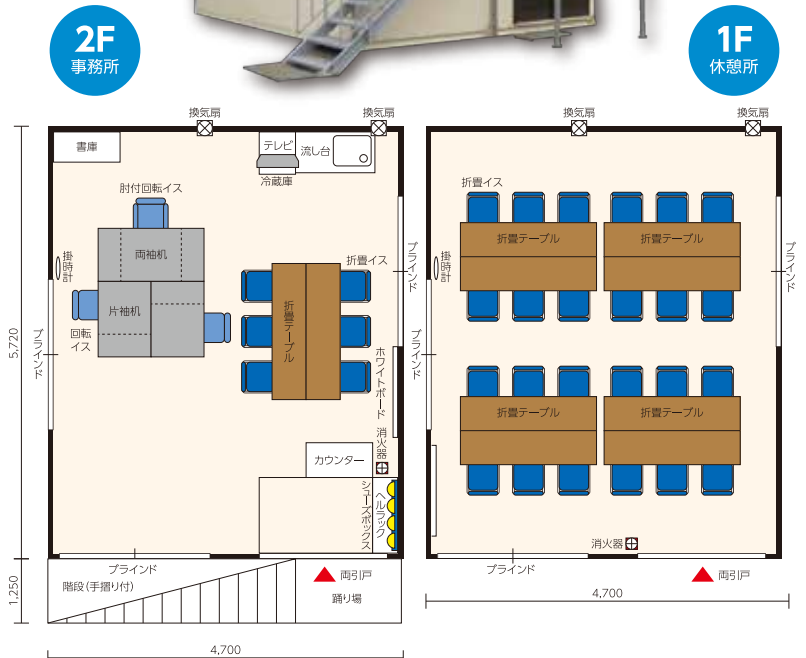

- ※ハウス電源は1棟100V・30Aです。(AC回路含)(発電機使用不可)
- ※レイアウト変更不可。

2連棟8坪

サイズ…W4,700×D5,720×H2,700

重量…ハウス1棟当たり1,250kg(備品なし)

備品参考例

両袖机	1台
肘付回転イス	1脚
片袖机	2台
回転イス	2脚
折畳テーブル(1800×450)	2台
折畳イス	6脚
書庫	1台
カウンター	1台
シューズボックス	1台
流し台	1台
冷蔵庫(90L)	1台
液晶テレビ(24型)	1台
※場所によっては映りの悪い地域もあります。また、チャンネル調整は現場にて対応をお願いします。	
掛時計	1台
消火器	1本
ホワイトボード(壁掛/月予定)(1200×900)	1枚
ヘルラック	4人用
ブラインド	3ヶ所
換気扇	2ヶ所
LED灯具	6灯
電源コンセント	4ヶ所

- ※ハウス電源は1棟100V・20Aです。(発電機使用不可)
- ※AC電源は1台100V・20Aです。(ACは別回路となります)
- ※レイアウト変更可能です。別途レイアウト費掛かります。
- ※エアコン・キッチン・カーペットはオプション品となります。

2連棟8坪2階建

サイズ…W4,700×D5,720×H5,400

重量…ハウス1棟当たり1,250kg(備品なし)

備品参考例

2F(事務所)	
両袖机	1台
肘付回転イス	1脚
片袖机	2台
回転イス	2脚
折畳テーブル(1800×450)	2台
折畳イス	6脚
書庫	1台
カウンター	1台
シューズボックス	1台
流し台	1台
冷蔵庫(90L)	1台
液晶テレビ(24型)	1台
※場所によっては映りの悪い地域もあります。また、チャンネル調整は現場にて対応をお願いします。	
掛時計	1台
消火器	1本
ホワイトボード(壁掛/月予定)(1200×900) 1枚	
ヘルラック 4人用	
ブラインド 3ヶ所	
換気扇 2ヶ所	
LED灯具 6灯	
電源コンセント 4ヶ所	
1F(休憩所)	
折畳テーブル(1800×450) 8台	
折畳イス 24脚	
掛時計 1台	
消火器 1本	
ブラインド 3ヶ所	
換気扇 2ヶ所	
LED灯具 6灯	
電源コンセント 4ヶ所	

- ※ハウス電源は1棟100V・20Aです。(発電機使用不可)
- ※AC電源は1台100V・20Aです。(ACは別回路となります)
- ※レイアウト変更可能です。別途レイアウト費掛かります。
- ※エアコン・キッチン・カーペットはオプション品となります。

3連棟 12坪

サイズ…W7,050×D5,720×H2,700

重量…ハウス1棟当たり1,250kg(備品なし)

備品参考例

両袖机	1台
肘付回転イス	1脚
片袖机	2台
回転イス	2脚
折畳テーブル(1800×450)	4台
折畳イス	12脚
書庫	2台
カウンター	1台
シューズボックス	1台
流し台	1台
冷蔵庫(90L)	1台
液晶テレビ(24型)	1台
※場所によっては映りの悪い地域もあります。また、チャンネル調整は現場にて対応をお願いします。	
掛時計	1台
消火器	1本
ホワイトボード(壁掛/月予定)(1200×900)	1枚
ヘルラック	4人用
ブラインド	4ヶ所
換気扇	3ヶ所
LED灯具	9灯
電源コンセント	6ヶ所

- ※ハウス電源は1棟100V・20Aです。(発電機使用不可)
- ※AC電源は1台100V・20Aです。(ACは別回路となります)
- ※レイアウト変更可能です。別途レイアウト費掛かります。
- ※エアコン・キッチン・カーペットはオプション品となります。

レンタルハウス

3連棟 12坪 2階建

サイズ…W7,050×D5,720×H5,400

重量…ハウス1棟当たり1,250kg(備品なし)

備品参考例

2F(事務所)		ホワイトボード(壁掛/月予定)(1200×900)	1枚
両袖机	1台	ヘルラック	4人用
肘付回転イス	1脚	ブラインド	4ヶ所
片袖机	2台	換気扇	3ヶ所
回転イス	2脚	LED灯具	9灯
折畳テーブル(1800×450)	4台	電源コンセント	6ヶ所
折畳イス	12脚		
書庫	2台		
カウンター	1台		
シューズボックス	1台		
流し台	1台		
冷蔵庫(90L)	1台		
液晶テレビ(24型)	1台		
※場所によっては映りの悪い地域もあります。また、チャンネル調整は現場にて対応をお願いします。			
掛時計	1台		
消火器	1本		