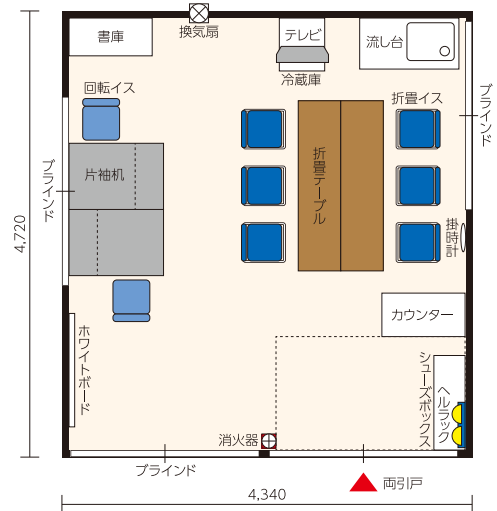

2連棟6坪

サイズ…W4,340×D4,720×H2,700

重量…ハウス1棟当たり810kg(備品なし)

備品参考例

片袖机	2台
回転イス	2脚
折畳テーブル(1800×450)	2台
折畳イス	6脚
書庫	1台
カウンター	1台
シューズボックス	1台
流し台	1台
冷蔵庫(90L)	1台
液晶テレビ(24型)	1台
※場所によっては映りの悪い地域もあります。また、チャンネル調整は現場にて対応をお願いします。	
掛時計	1台
消火器	1本
ホワイトボード(壁掛/月予定)(1200×900)	1枚
ヘルラック	4人用
ブラインド	3ヶ所
換気扇	1ヶ所
LED灯具	4灯
電源コンセント	4ヶ所

- ※ハウス電源は1フロア100V・20Aです。(発電機使用不可)
- ※AC電源は1台100V・20Aです。(ACは別回路となります)
- ※レイアウト変更可能です。別途レイアウト費がかかります。
- ※エアコン・カーペットはオプション品となります。

レンタルハウス

8坪型(連棟式)

サイズ…W4,800×D5,400×H2,600

AC架台…D430

重量…ハウス1棟当たり1,350kg(備品なし)

備品参考例

冷暖房エアコン(2.8kw)	2台
両袖机	1台
肘付回転イス	1脚
片袖机	2台
回転イス	2脚
折畳テーブル(1800×450)	2台
折畳イス	6脚
書庫	1台
カウンター	1台
シューズボックス	1台
流し台	1台
冷蔵庫(90L)	1台
液晶テレビ(24型)	1台
※場所によっては映りの悪い地域もあります。また、チャンネル調整は現場にて対応をお願いします。	
掛時計	1台
消火器	1本
ホワイトボード(壁掛/月予定)(1200×900)	1枚
ヘルラック	4人用
ブラインド	3ヶ所
換気扇	2ヶ所
蛍光灯(40W)	12灯
電源コンセント	7ヶ所

- ※ハウス電源は1棟100V・30Aです。(AC回路含)(発電機使用不可)
- ※レイアウト変更不可。