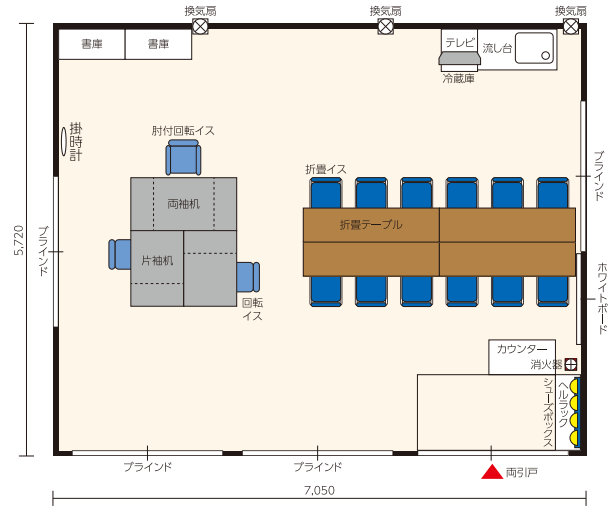

- ※ハウス電源は1棟100V・20Aです。(発電機使用不可)
- ※AC電源は1台100V・20Aです。(ACは別回路となります)
- ※レイアウト変更可能です。別途レイアウト費掛かります。
- ※エアコン・キッチン・カーペットはオプション品となります。

2連棟8坪2階建

サイズ…W4,700×D5,720×H5,400

重量…ハウス1棟当たり1,250kg(備品なし)

備品参考例

2F(事務所)	
両袖机	1台
肘付回転イス	1脚
片袖机	2台
回転イス	2脚
折畳テーブル(1800×450)	2台
折畳イス	6脚
書庫	1台
カウンター	1台
シューズボックス	1台
流し台	1台
冷蔵庫(90L)	1台
液晶テレビ(24型)	1台
※場所によっては映りの悪い地域もあります。また、チャンネル調整は現場にて対応をお願いします。	
掛時計	1台
消火器	1本
ホワイトボード(壁掛/月予定)(1200×900) 1枚	
ヘルラック 4人用	
ブラインド 3ヶ所	
換気扇 2ヶ所	
LED灯具 6灯	
電源コンセント 4ヶ所	
1F(休憩所)	
折畳テーブル(1800×450) 8台	
折畳イス 24脚	
掛時計 1台	
消火器 1本	
ブラインド 3ヶ所	
換気扇 2ヶ所	
LED灯具 6灯	
電源コンセント 4ヶ所	

- ※ハウス電源は1棟100V・20Aです。(発電機使用不可)
- ※AC電源は1台100V・20Aです。(ACは別回路となります)
- ※レイアウト変更可能です。別途レイアウト費掛かります。
- ※エアコン・キッチン・カーペットはオプション品となります。

3連棟 12坪

サイズ…W7,050×D5,720×H2,700

重量…ハウス1棟当たり1,250kg(備品なし)

備品参考例

両袖机	1台
肘付回転イス	1脚
片袖机	2台
回転イス	2脚
折畳テーブル(1800×450)	4台
折畳イス	12脚
書庫	2台
カウンター	1台
シューズボックス	1台
流し台	1台
冷蔵庫(90L)	1台
液晶テレビ(24型)	1台
※場所によっては映りの悪い地域もあります。また、チャンネル調整は現場にて対応をお願いします。	
掛時計	1台
消火器	1本
ホワイトボード(壁掛/月予定)(1200×900)	1枚
ヘルラック	4人用
ブラインド	4ヶ所
換気扇	3ヶ所
LED灯具	9灯
電源コンセント	6ヶ所

- ※ハウス電源は1棟100V・20Aです。(発電機使用不可)
- ※AC電源は1台100V・20Aです。(ACは別回路となります)
- ※レイアウト変更可能です。別途レイアウト費掛かります。
- ※エアコン・キッチン・カーペットはオプション品となります。

レンタルハウス

3連棟 12坪 2階建

サイズ…W7,050×D5,720×H5,400

重量…ハウス1棟当たり1,250kg(備品なし)

備品参考例

2F(事務所)		ホワイトボード(壁掛/月予定)(1200×900)	1枚
両袖机	1台	ヘルラック	4人用
肘付回転イス	1脚	ブラインド	4ヶ所
片袖机	2台	換気扇	3ヶ所
回転イス	2脚	LED灯具	9灯
折畳テーブル(1800×450)	4台	電源コンセント	6ヶ所
折畳イス	12脚		
書庫	2台		
カウンター	1台		
シューズボックス	1台		
流し台	1台		
冷蔵庫(90L)	1台		
液晶テレビ(24型)	1台		
※場所によっては映りの悪い地域もあります。また、チャンネル調整は現場にて対応をお願いします。			
掛時計	1台		
消火器	1本		