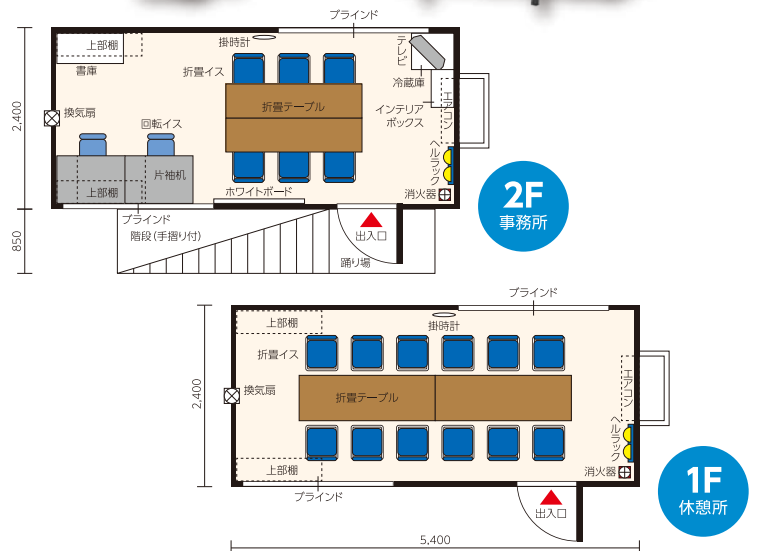

備品参考例

2F(事務所) - 冷暖房エアコン(2.8kw) …… 1台 - 片袖机 …………… 2台 - 回転イス …………… 2脚 - 折畳テーブル(1800×450) 2台 - 折畳イス …………… 6脚 - 書庫 …………… 1台 - 冷蔵庫(90L) …………… 1台 - インテリアボックス …………… 1台 - 液晶テレビ(24型) …………… 1台 ※場所によっては映りの悪い地域もあります。また、チャンネル調整は現場にて対応をお願いします。 - 掛時計 …………… 1台 - 消火器 …………… 1本 - ホワイトボード(壁掛/月予定)(1200×900) …………… 1枚 - ヘルラック …………… 4人用 - ブラインド …………… 2ヶ所	- 上部棚 …………… 2ヶ所 - 換気扇 …………… 1ヶ所 - 蛍光灯(40W) …………… 6灯 - 電源コンセント …………… 4ヶ所 1F(休憩所) - 冷暖房エアコン(2.8kw) …… 1台 - 折畳テーブル(1800×600) …… 2台 - 折畳イス …………… 12脚 - 掛時計 …………… 1台 - 消火器 …………… 1本 - ヘルラック …………… 4人用 - ブラインド …………… 2ヶ所 - 上部棚 …………… 2ヶ所 - 換気扇 …………… 1ヶ所 - 蛍光灯(40W) …………… 6灯 - 電源コンセント …………… 4ヶ所

※ハウス電源は100V・30Aです。(発電機使用不可)
※AC・備品なしも選べます。