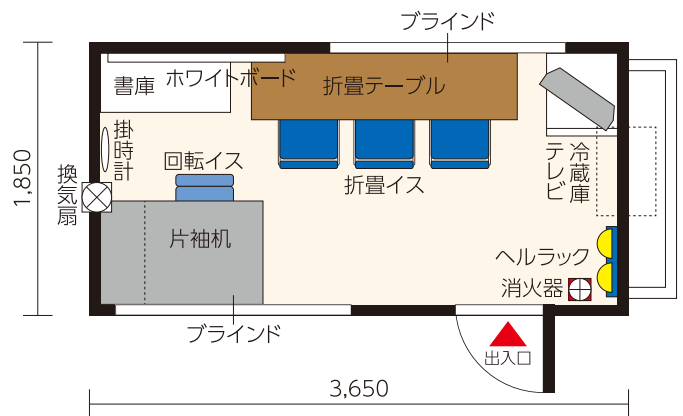

※ハウス電源は100V・30Aです。(発電機使用不可)
 ※AC・備品なしも選べます。

レンタルハウス

3坪2階建

サイズ…W4,500×D2,250×H4,800

AC架台…D430/階段…D850

備品参考例

- | | |
|---|---|
| <p>2F(事務所)</p> <ul style="list-style-type: none"> 冷暖房エアコン(2.5kw) …… 1台 片袖机 …………… 1台 回転イス …………… 1脚 折畳テーブル(1800×600) 1台 折畳イス …………… 6脚 書庫 …………… 1台 冷蔵庫(90L) …………… 1台 液晶テレビ(24型) …………… 1台 ※場所によっては映りの悪い地域もあります。また、チャンネル調整は現場にて対応お願いします。 掛時計 …………… 1台 消火器 …………… 1本 ホワイトボード(壁掛/月予定)(1200×900) …………… 1枚 ヘルラック …………… 4人用 ブラインド …………… 2ヶ所 上部棚 …………… 1ヶ所 換気扇 …………… 1ヶ所 | <ul style="list-style-type: none"> 蛍光灯(40W) …………… 4灯 電源コンセント …………… 4ヶ所 <p>1F(休憩所)</p> <ul style="list-style-type: none"> 冷暖房エアコン(2.5kw) …… 1台 折畳テーブル(1800×600) …… 2台 折畳イス …………… 12脚 掛時計 …………… 1台 消火器 …………… 1本 ヘルラック …………… 4人用 ブラインド …………… 2ヶ所 上部棚 …………… 1ヶ所 換気扇 …………… 1ヶ所 蛍光灯(40W) …………… 4灯 電源コンセント …………… 4ヶ所 |
|---|---|

※ハウス電源は100V・30Aです。(発電機使用不可)
 ※AC・備品なしも選べます。

2坪型

サイズ…W3,650×D1,850×H2,600

AC架台…D430/重量…空800kg、備品有950kg

備品参考例

- 冷暖房エアコン(2.2kw) …………… 1台
- 片袖机 …………… 1台
- 回転イス …………… 1脚
- 折畳テーブル(1800×450) …………… 1台
- 折畳イス …………… 3脚
- 書庫 …………… 1台
- 冷蔵庫(90L) …………… 1台
- 液晶テレビ(24型) …………… 1台
- ※場所によっては映りの悪い地域もあります。また、チャンネル調整は現場にて対応をお願いします。
- 掛時計 …………… 1台
- 消火器 …………… 1本
- ホワイトボード(壁掛/月予定)(1200×900) …………… 1枚
- ヘルラック …………… 2人用
- ブラインド …………… 2ヶ所
- 換気扇 …………… 1ヶ所
- 蛍光灯(40W) …………… 2灯
- 電源コンセント …………… 2ヶ所

- ※2階建は不可
- ※ハウス電源は100V・20Aです。(発電機使用不可)
- ※AC・備品なしも選べます。

■ガードマンボックス

サイズ…W1,059×D1,324×H2,190
重量…90kg

■物置(1坪シャッター)

サイズ…W1,850×D1,850×H2,450
開口部…W1,610×H1,920
重量…500kg

※室内棚あり

■物置(2坪シャッター)

サイズ…W3,650×D1,850×H2,600
開口部…W1,710×H1,920/重量…680kg

※室内棚なし

■物置(1坪ドア)

サイズ…W1,800×D1,800×H2,380
重量…400kg

※室内棚あり

2連棟6坪

サイズ…W4,340×D4,720×H2,700

重量…ハウス1棟当たり810kg(備品なし)

備品参考例