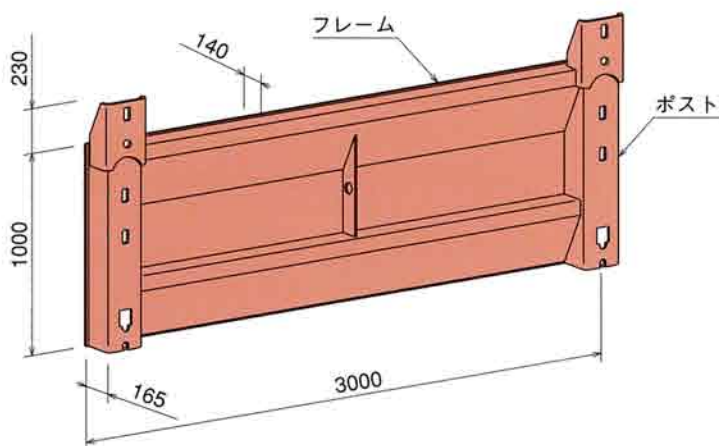

● SP-3005 ※ 最上段専用プレート

呼称	SP-3005
寸法 (m)	0.5 × 3.0
質量 (kg)	180

● SP-3010

呼称	SP-3010
寸法 (m)	1.0 × 3.0
質量 (kg)	310

● SR-3015 ※ 強力型プレート

呼称	SR-3015
寸法 (m)	1.5 × 3.0
質量 (kg)	535