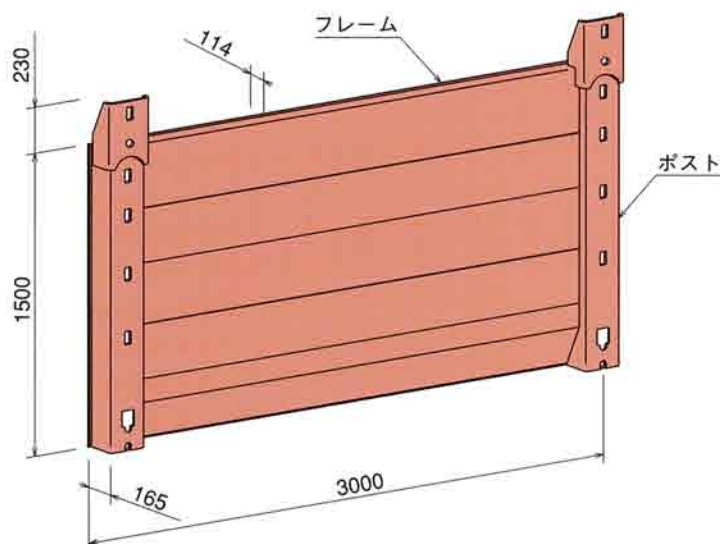

● SP-3005 ※ 最上段専用プレート

呼称	SP-3005
寸法 (m)	0.5 × 3.0
質量 (kg)	180

● SP-3010

呼称	SP-3010
寸法 (m)	1.0 × 3.0
質量 (kg)	310

● SR-3015 ※ 強力型プレート

呼称	SR-3015
寸法 (m)	1.5 × 3.0
質量 (kg)	535