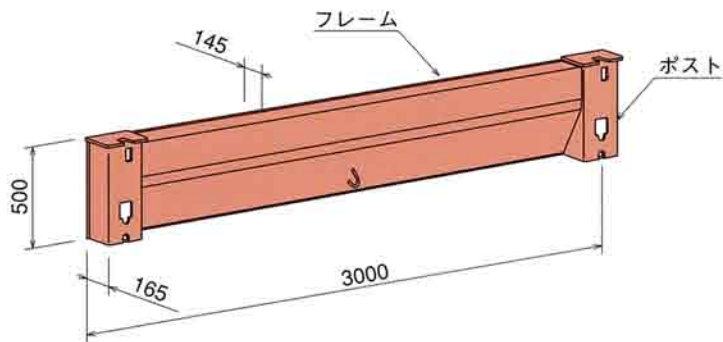

● SP-3005 ※ 最上段専用プレート

呼称	SP-3005
寸法 (m)	0.5 × 3.0
質量 (kg)	180

● SP-3010

呼称	SP-3010
寸法 (m)	1.0 × 3.0
質量 (kg)	310

● SR-3015 ※ 強力型プレート

呼称	SR-3015
寸法 (m)	1.5 × 3.0
質量 (kg)	535